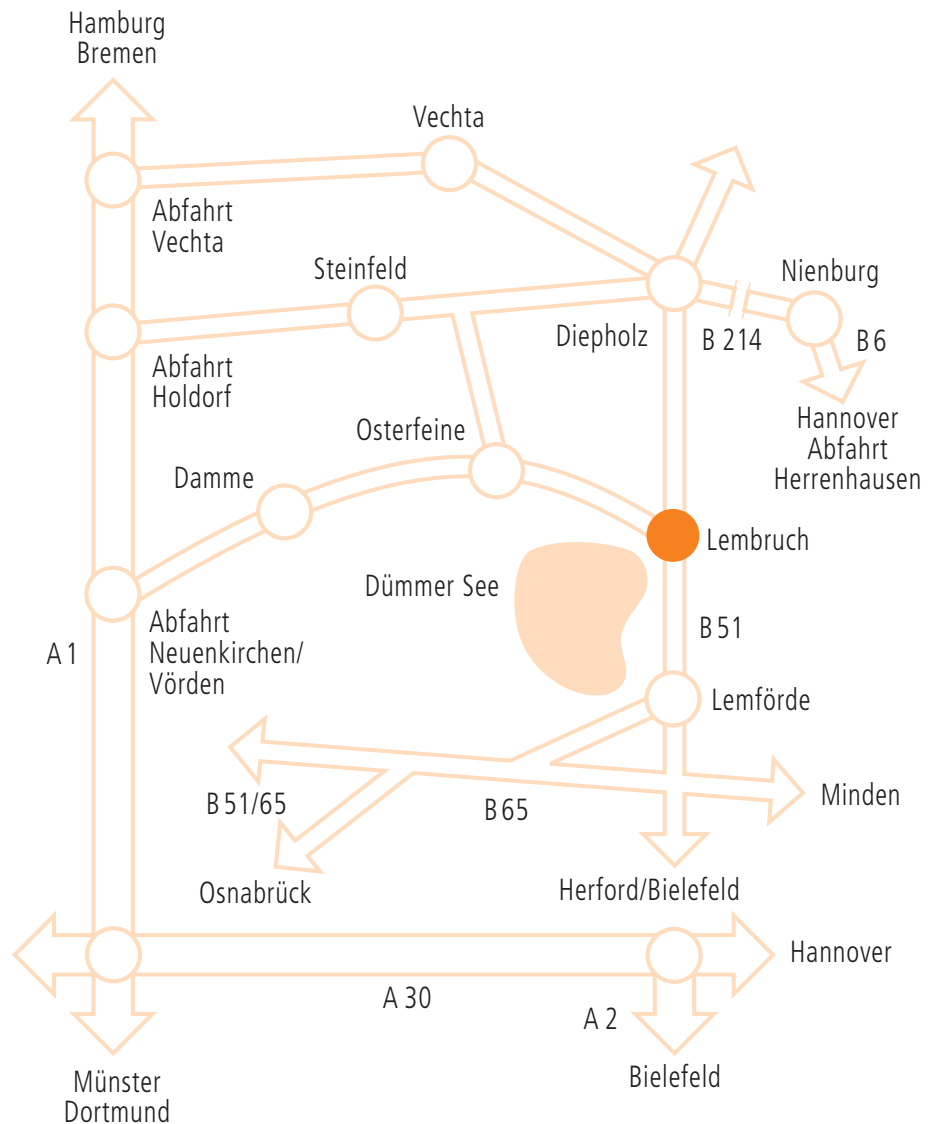

# IHR WEG ZUM RONDO

Bei Anreise mit der Bahn fahren Sie bitte den Bahnhof in Diepholz an (Bahnstrecke Köln - Osnabrück - Diepholz - Hamburg). Von dort weiter mit dem Bus bis Haltestelle „Börger“ in Lembruch (Abfahrtszeiten unter [www.vbn.de](http://www.vbn.de)).

## **RONDO**

Seminar- und Gästehaus

Große Straße 30

49459 Lembruch am Dümmer See

Tel.: 0 54 47/16 38

Fax: 0 54 47/16 59

[info@rondo-seminarhaus.de](mailto:info@rondo-seminarhaus.de)

[www.rondo-seminarhaus.de](http://www.rondo-seminarhaus.de)