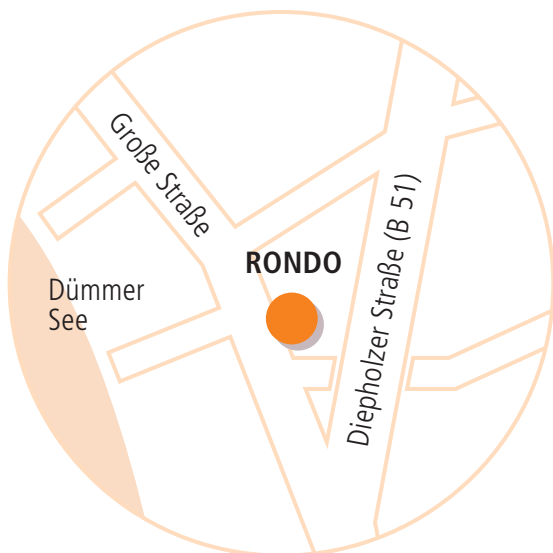

# IHR WEG ZUM RONDO

Bei Anreise mit der Bahn fahren Sie bitte den Bahnhof in Diepholz an (Bahnstrecke Köln - Osnabrück - Diepholz - Hamburg). Von dort weiter mit dem Bus bis Haltestelle „Börger“ in Lembruch (Abfahrtszeiten unter [www.vbn.de](http://www.vbn.de)).