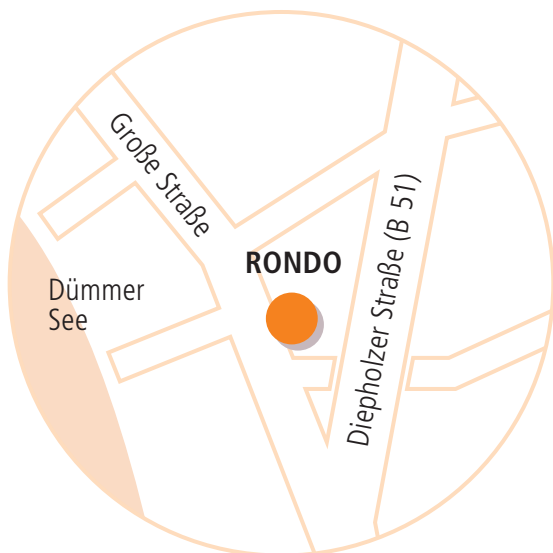

IHR WEG ZUM RONDO

Bei Anreise mit der Bahn fahren Sie bitte den Bahnhof in Diepholz an (Bahnstrecke Köln - Osnabrück - Diepholz - Hamburg). Von dort weiter mit dem Bus bis Haltestelle „Börger“ in Lembruch (Abfahrtszeiten unter www.vbn.de).