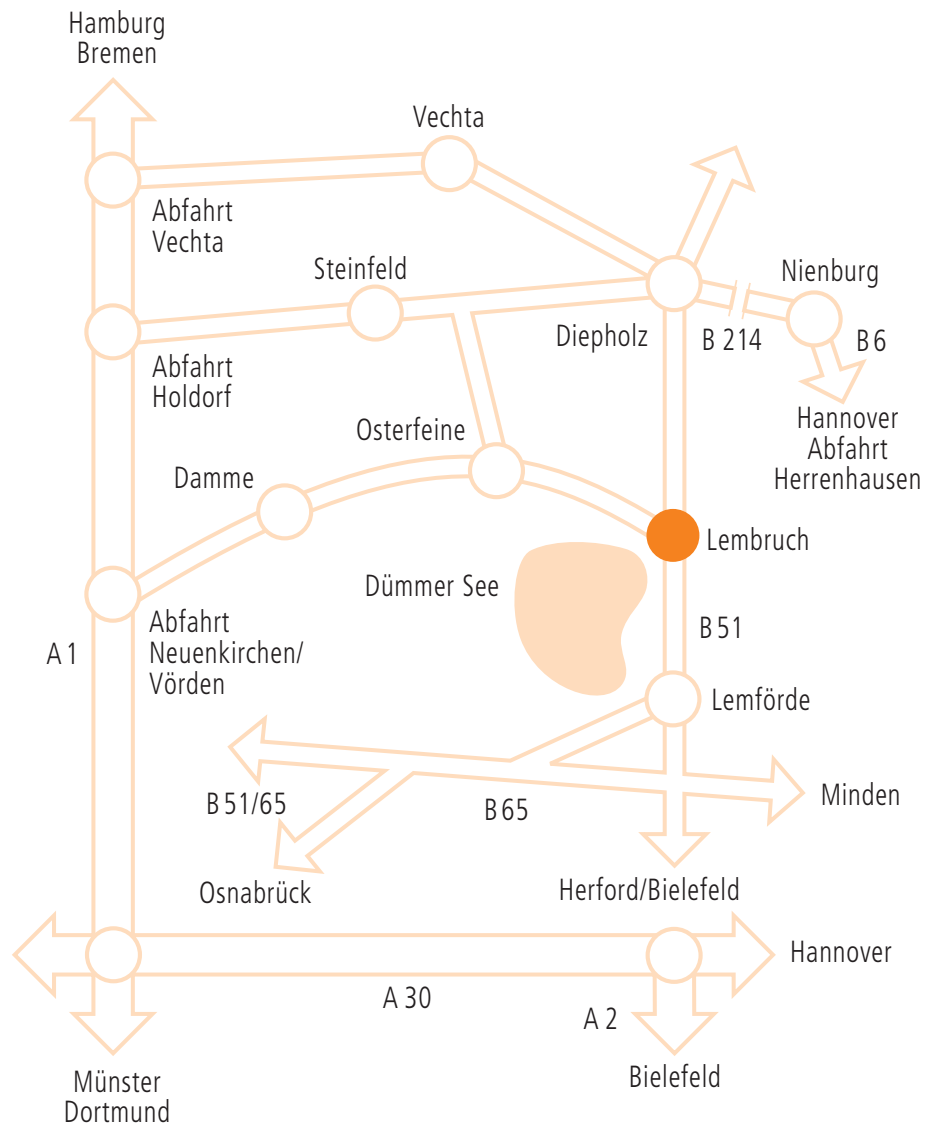

IHR WEG ZUM RONDO

Bei Anreise mit der Bahn fahren Sie bitte den Bahnhof in Diepholz an (Bahnstrecke Köln - Osnabrück - Diepholz - Hamburg). Von dort weiter mit dem Bus bis Haltestelle „Börger“ in Lembruch (Abfahrtszeiten unter www.vbn.de).

RONDO

Seminar- und Gästehaus
Große Straße 30
49459 Lembruch am Dümmer See
Tel.: 0 54 47/16 38
Fax: 0 54 47/16 59
info@rondo-seminarhaus.de
www.rondo-seminarhaus.de